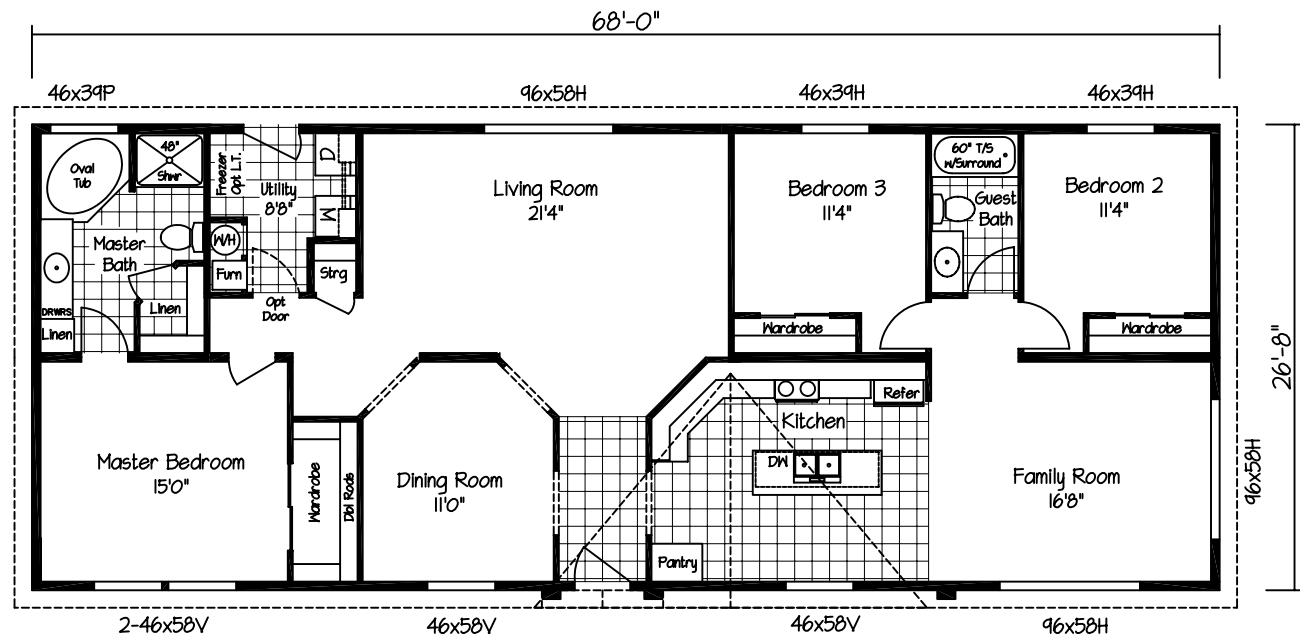

OPTIONAL
REVERSED UTILITY

Model: KSDLX-68203
1813 Sq. Ft.
3 Bedroom 2 Bath