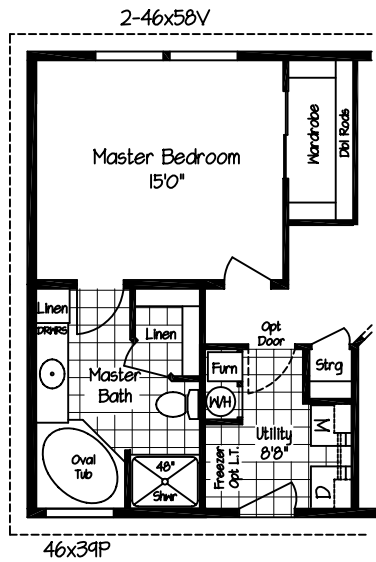

OPTIONAL
REVERSED UTILITY

Model: KSDLX-68203
1813 Sq. Ft.
3 Bedroom 2 Bath