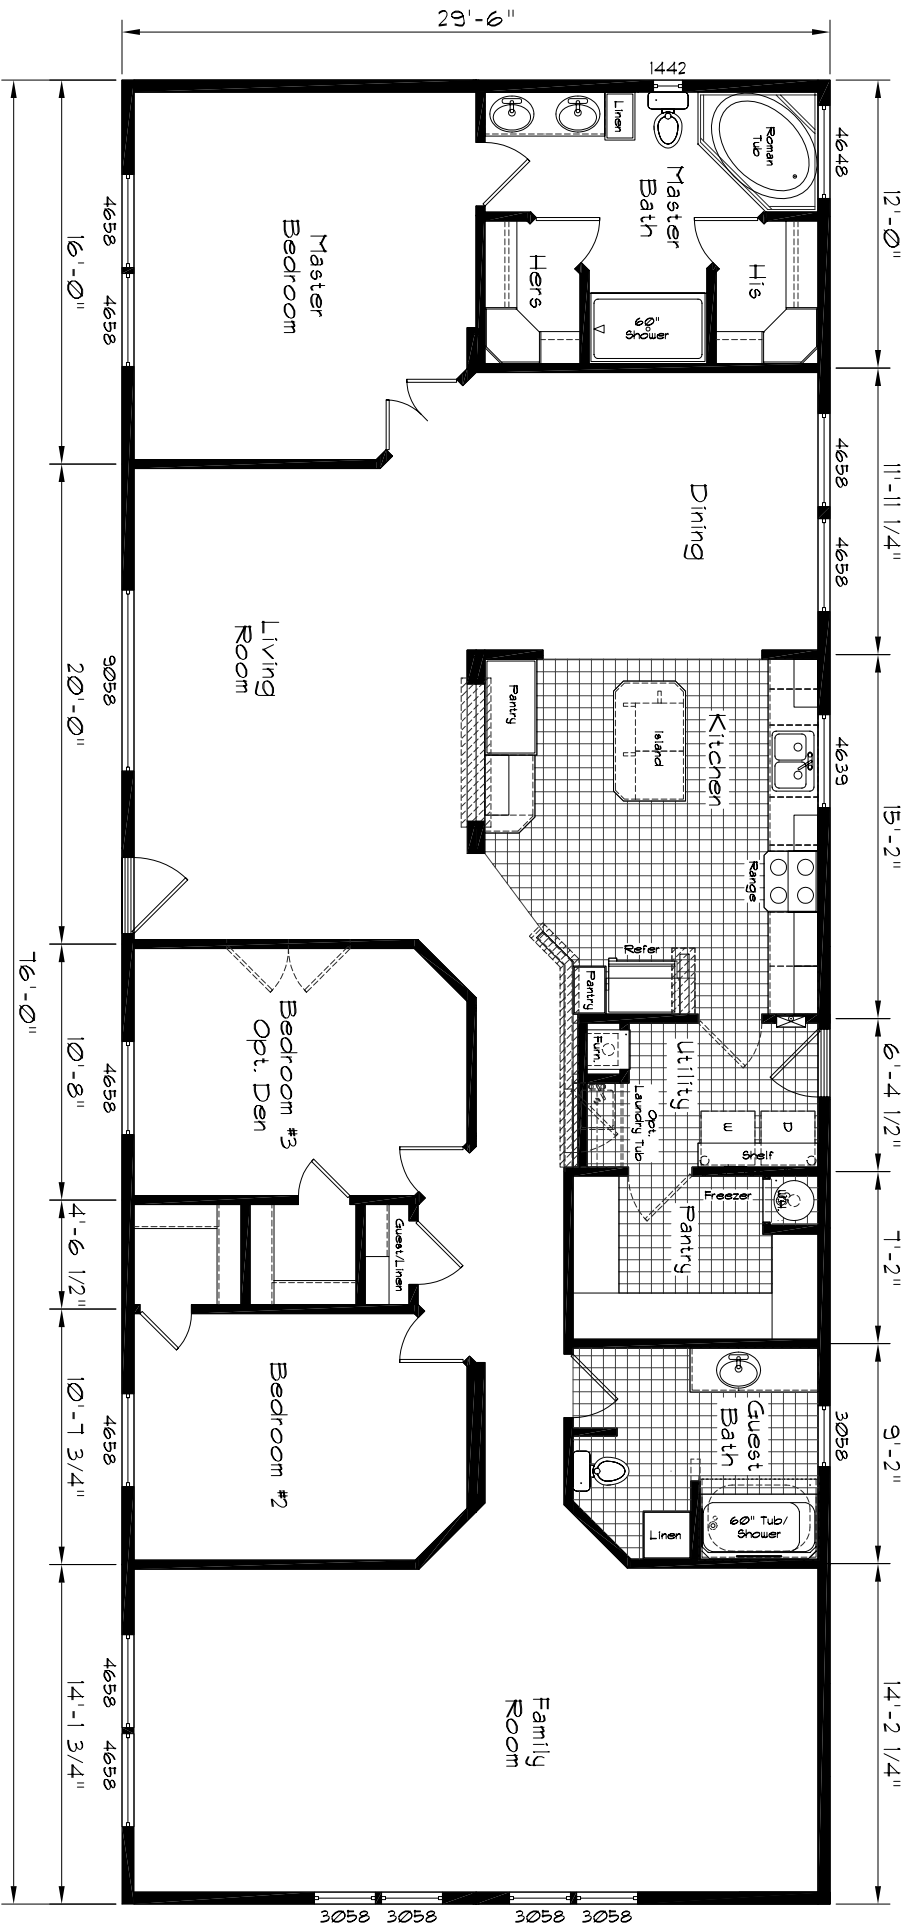

# Cedar Canyon

Model: 2061  
 3 Bedroom, 2 Bath  
 2245 Square Feet  
 Actual Floor Size  
 76'-0" x 29'-6"